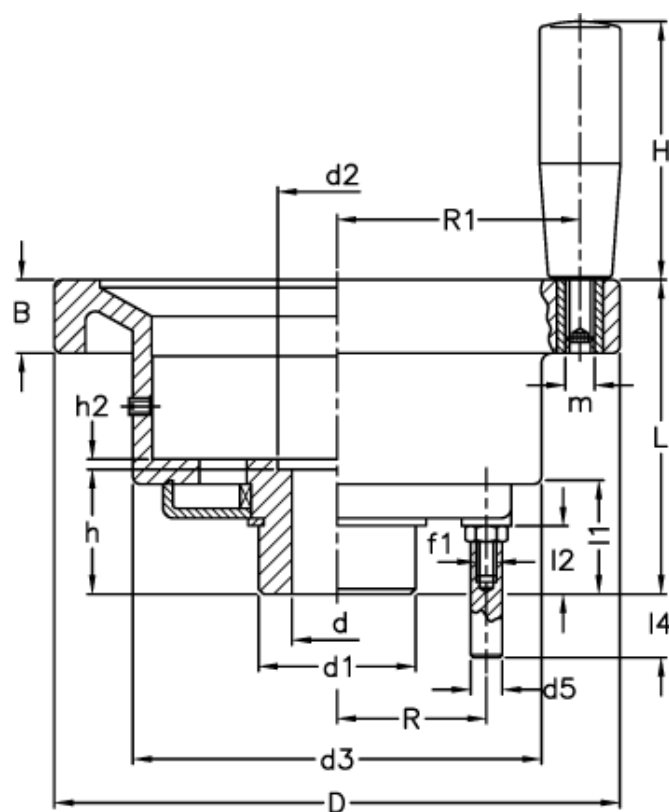

Varenummer: 2307028662  
 Beskrivelse: E+G Håndhjul  
 VAD.160-PXX2-A14+I

## Mål

B	= 18	H	= 80	R	= 28.5
D	= 160	h	= 23.5	R1	= 71.0
d1	= 32	h2	= 4.0		
d2	= 25.5	L	= 71.5		
d3	= 78	l1	= 20.0		
d5	= 6	l2	= 13.0		
d H7	= 14	l4	= 12.1		
f1	= M4	m	= M10		